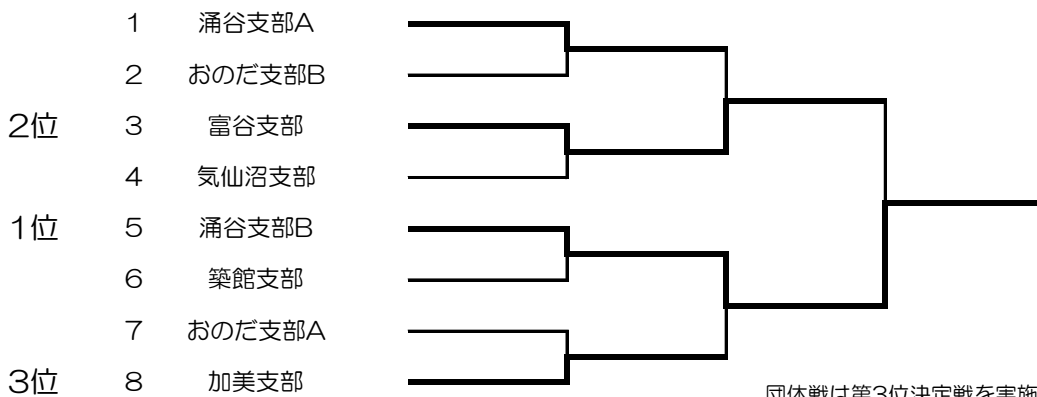

26 小学高学年団体組手