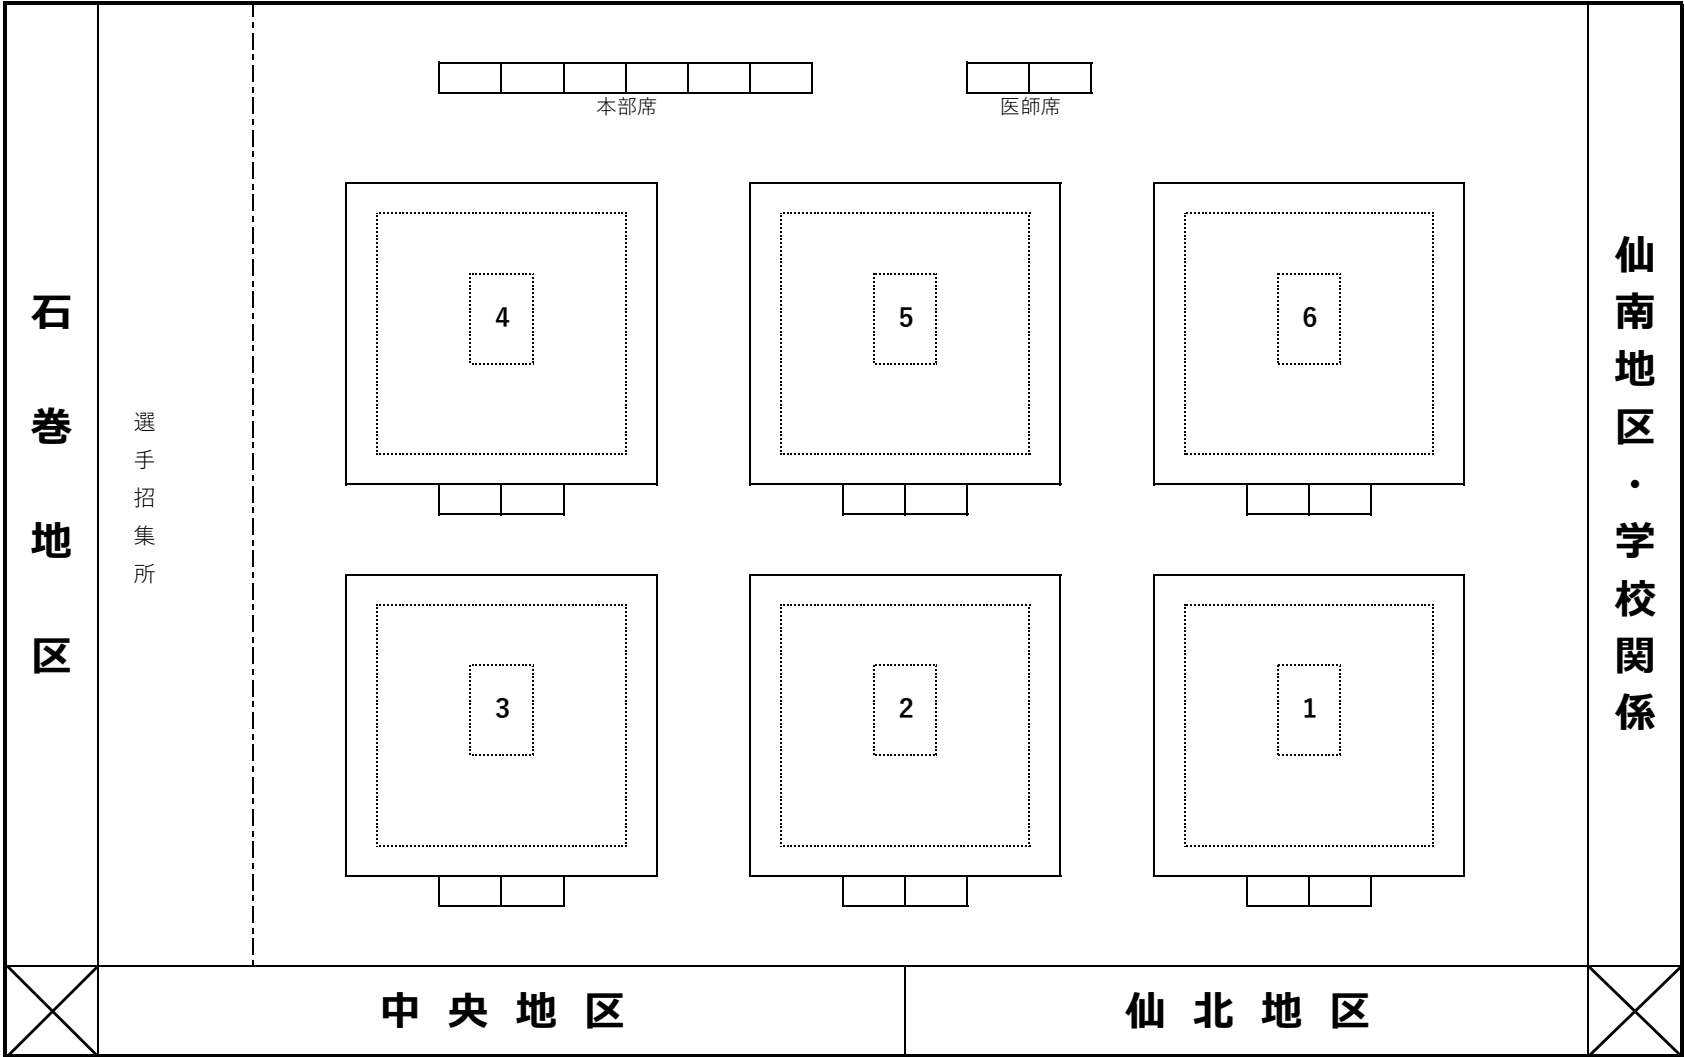

第58回宮城県大会観客席割図

正面ステージ

役員席

演壇

来賓席

本部席

医師席

石巻地区