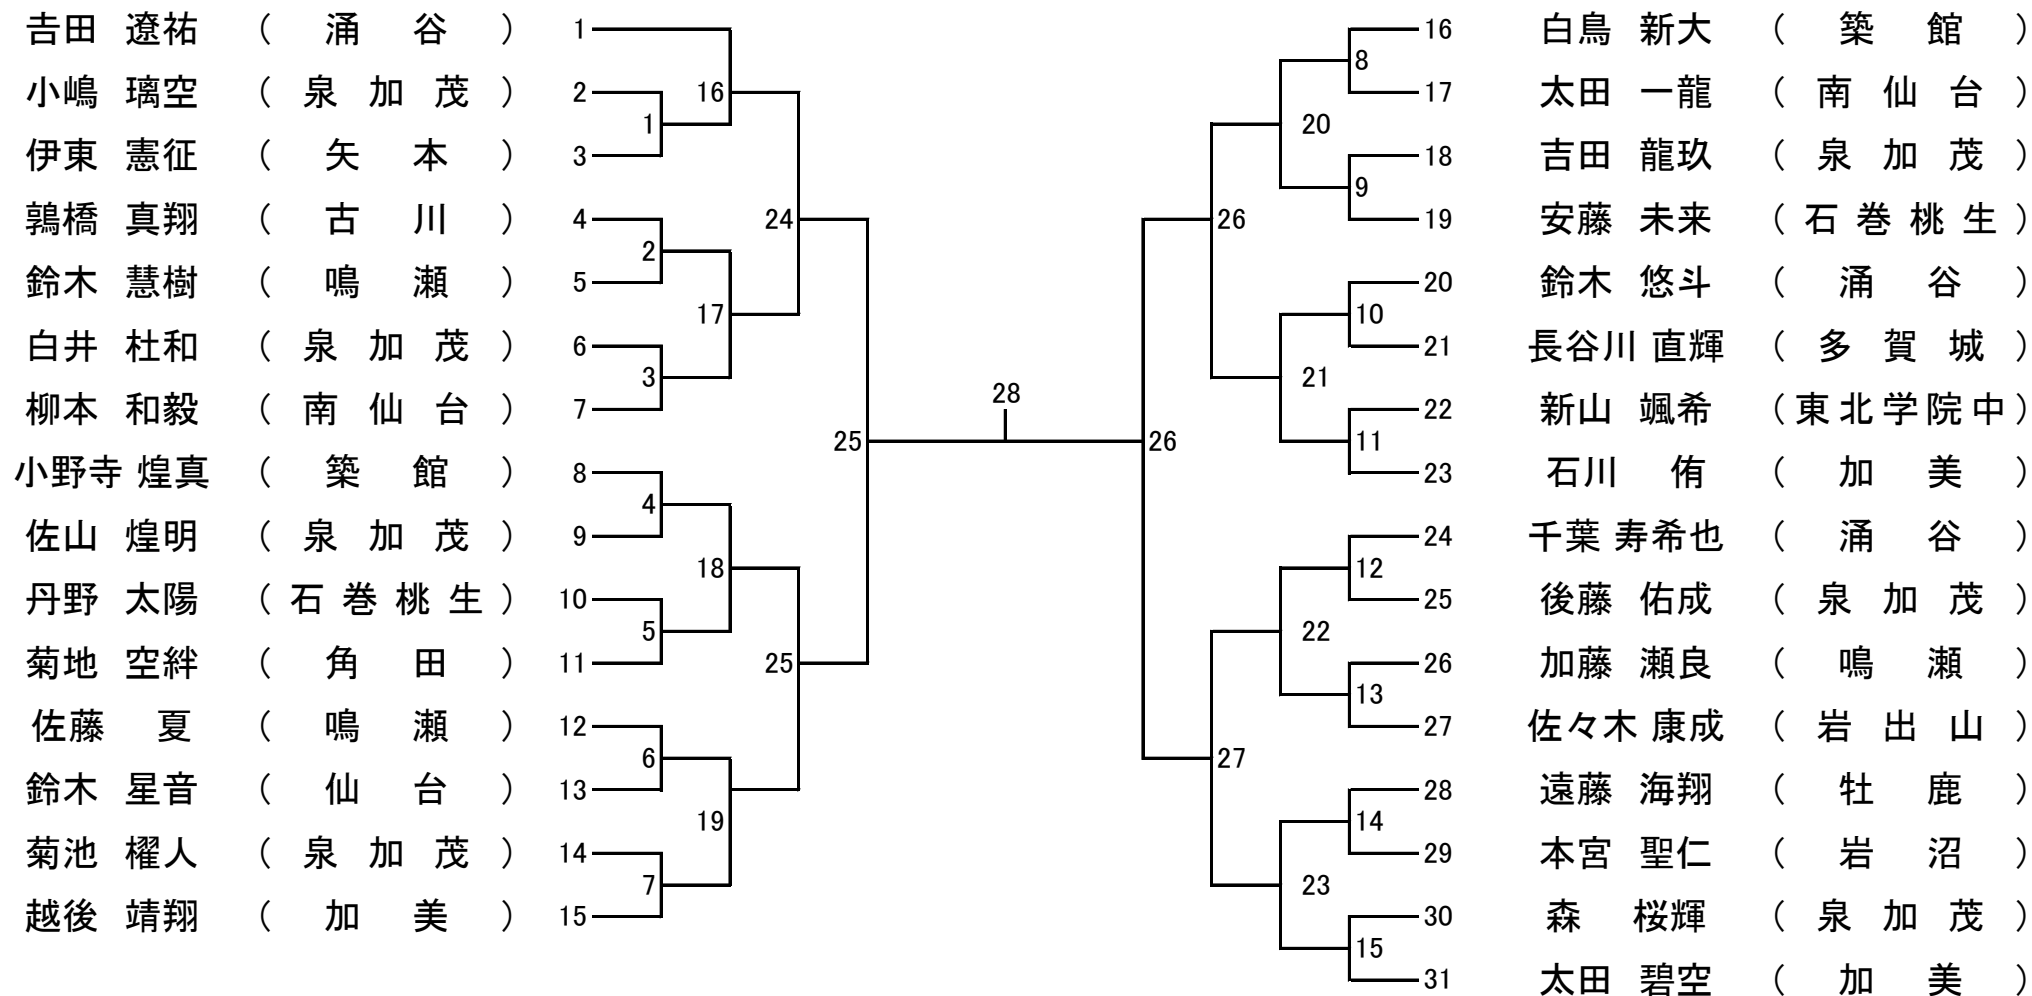

中学1年生 男子 組手

(自由組手)