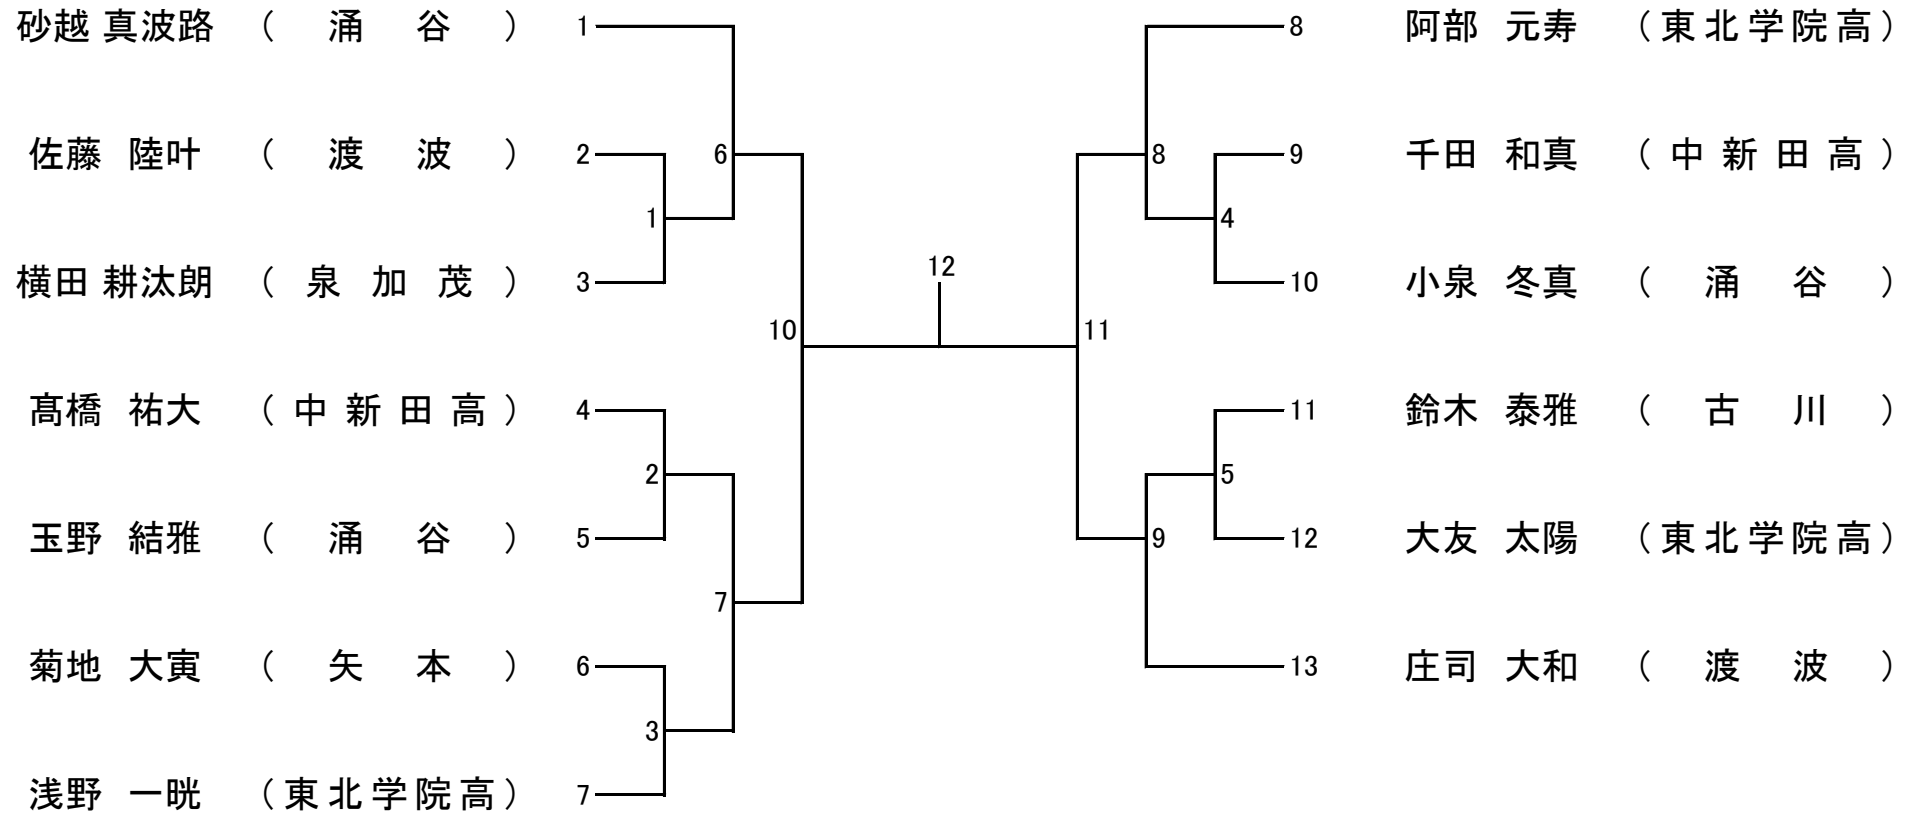

高校生 男子 組手

(自由組手)