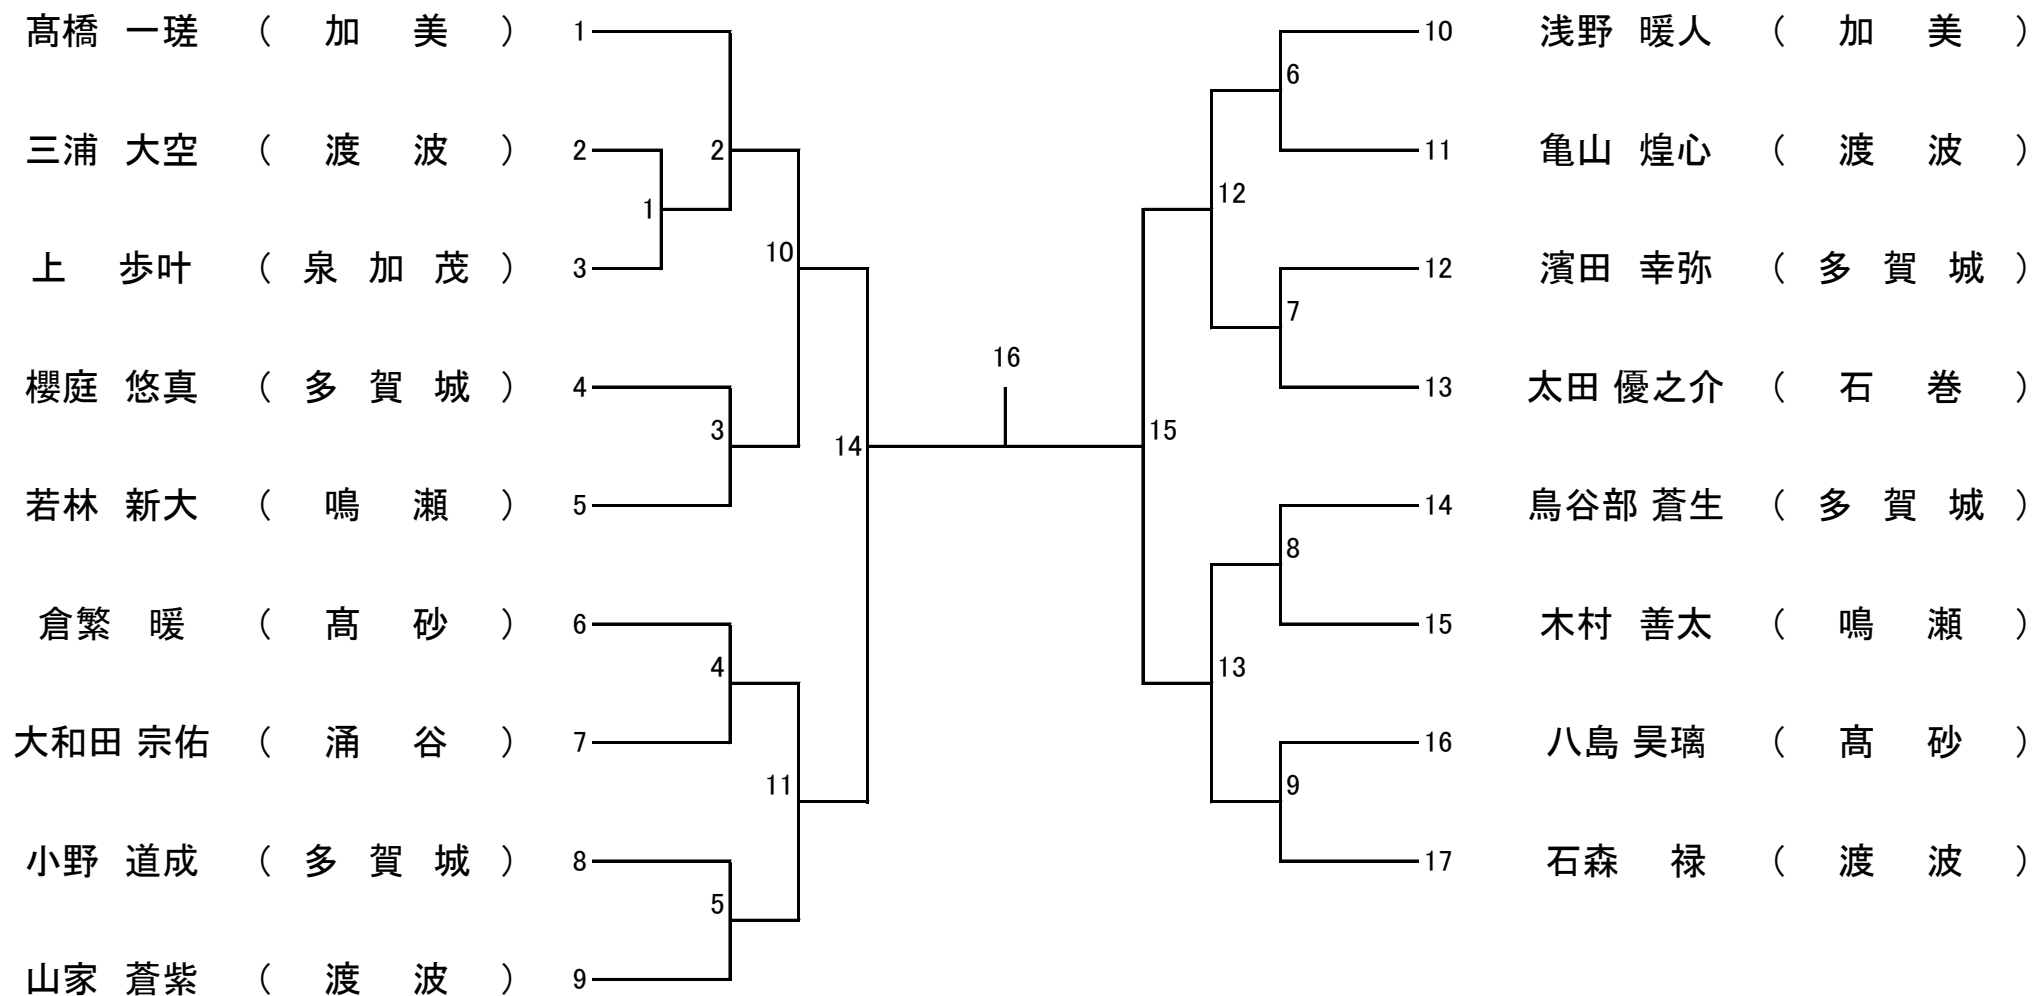

小学3年生 男子 組手

(自由組手)