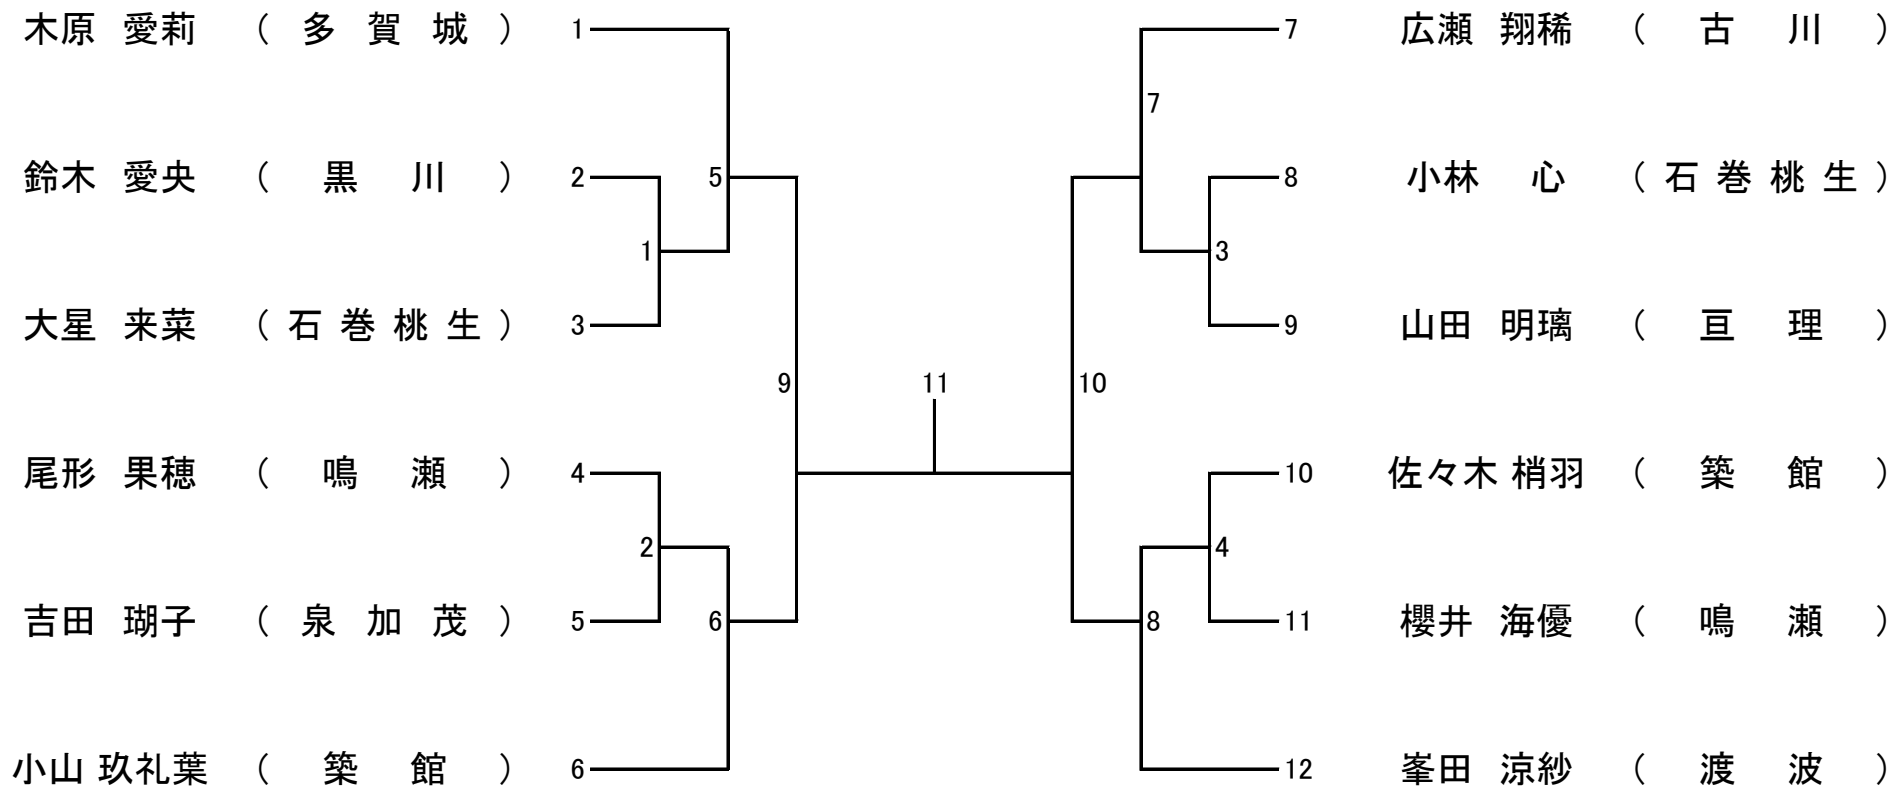

小学2年生 女子 組手

(自由組手)

小学3年生 女子 組手

(自由組手)

小学4年生 女子 組手

(自由組手)

小学5年生 女子 組手

(自由組手)

小学6年生 女子 組手

(自由組手)

中学1年生 女子 組手

(自由組手)

中学2年生 女子 組手

(自由組手)

中学3年生 女子 組手

(自由組手)

高校生 女子 組手

(自由組手)

コート

一般・大学 女子 組手

(自由組手)