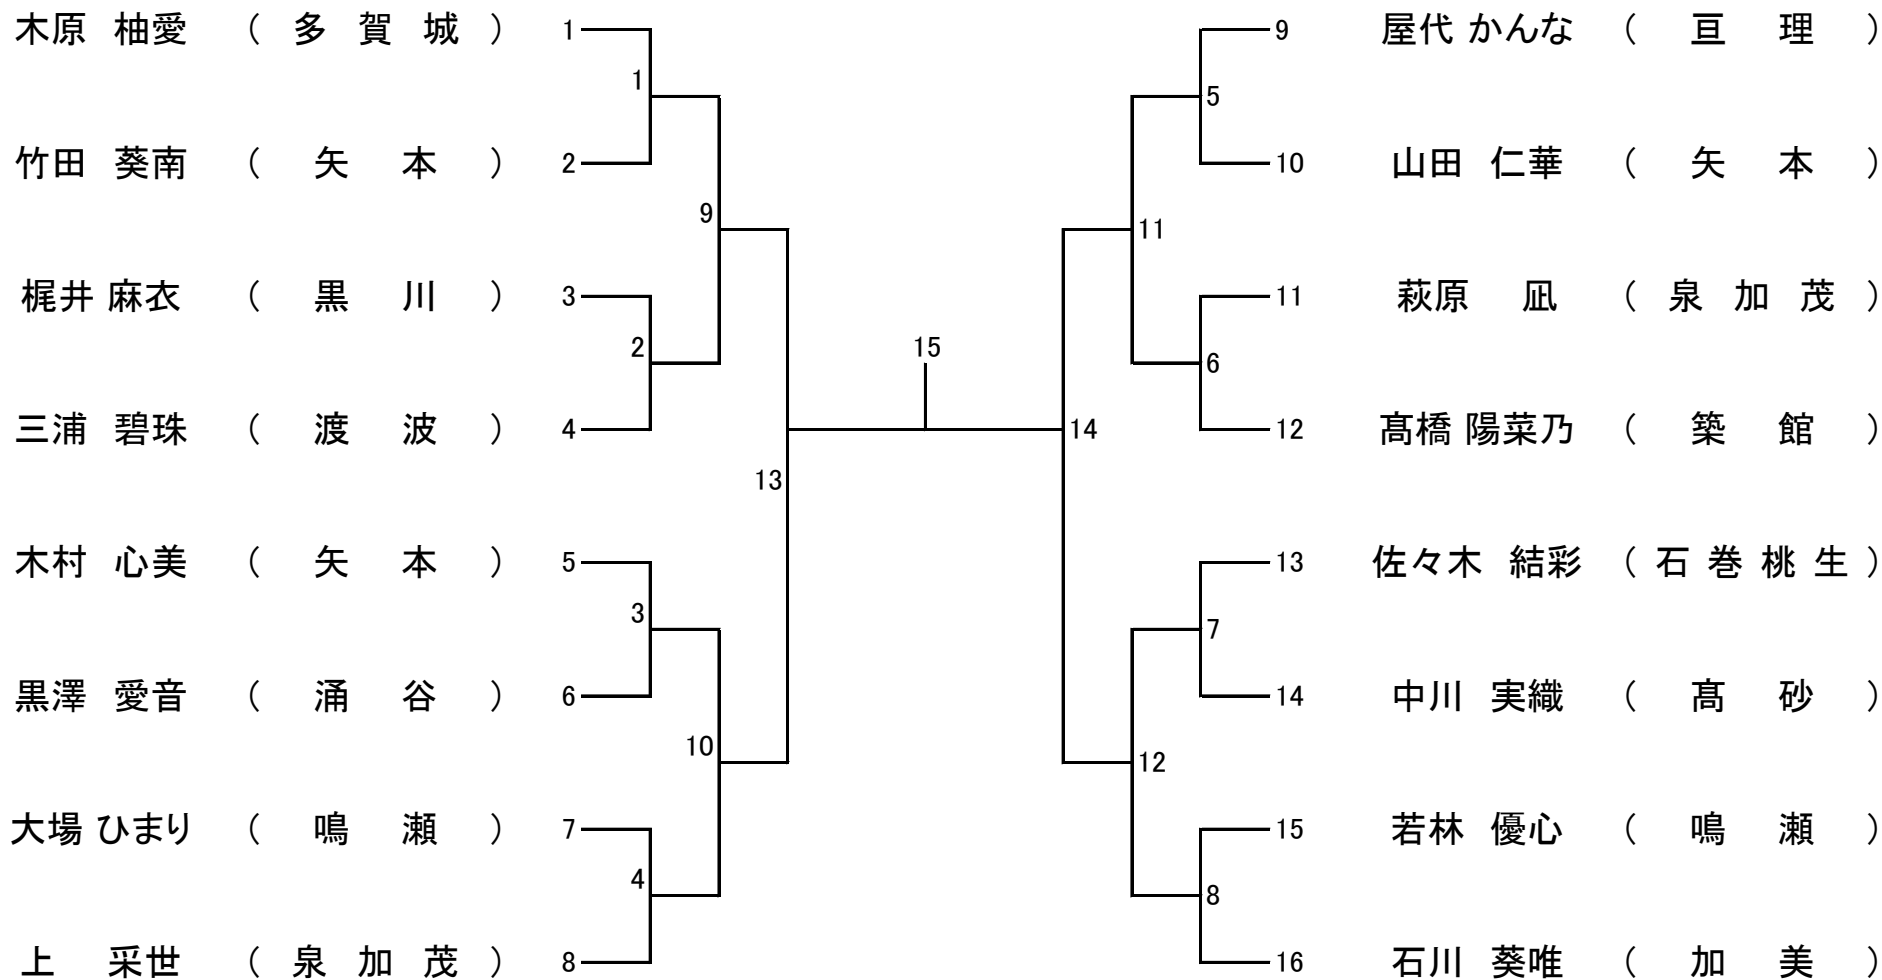

小学2年生 女子 組手

(自由組手)

小学3年生 女子 組手

(自由組手)

小学4年生 女子 組手

(自由組手)

小学5年生 女子 組手

(自由組手)

小学6年生 女子 組手

(自由組手)

中学1年生 女子 組手

(自由組手)

中学2年生 女子 組手

(自由組手)

中学3年生 女子 組手

(自由組手)

高校生 女子 組手

(自由組手)

コート

一般・大学 女子 組手

(自由組手)