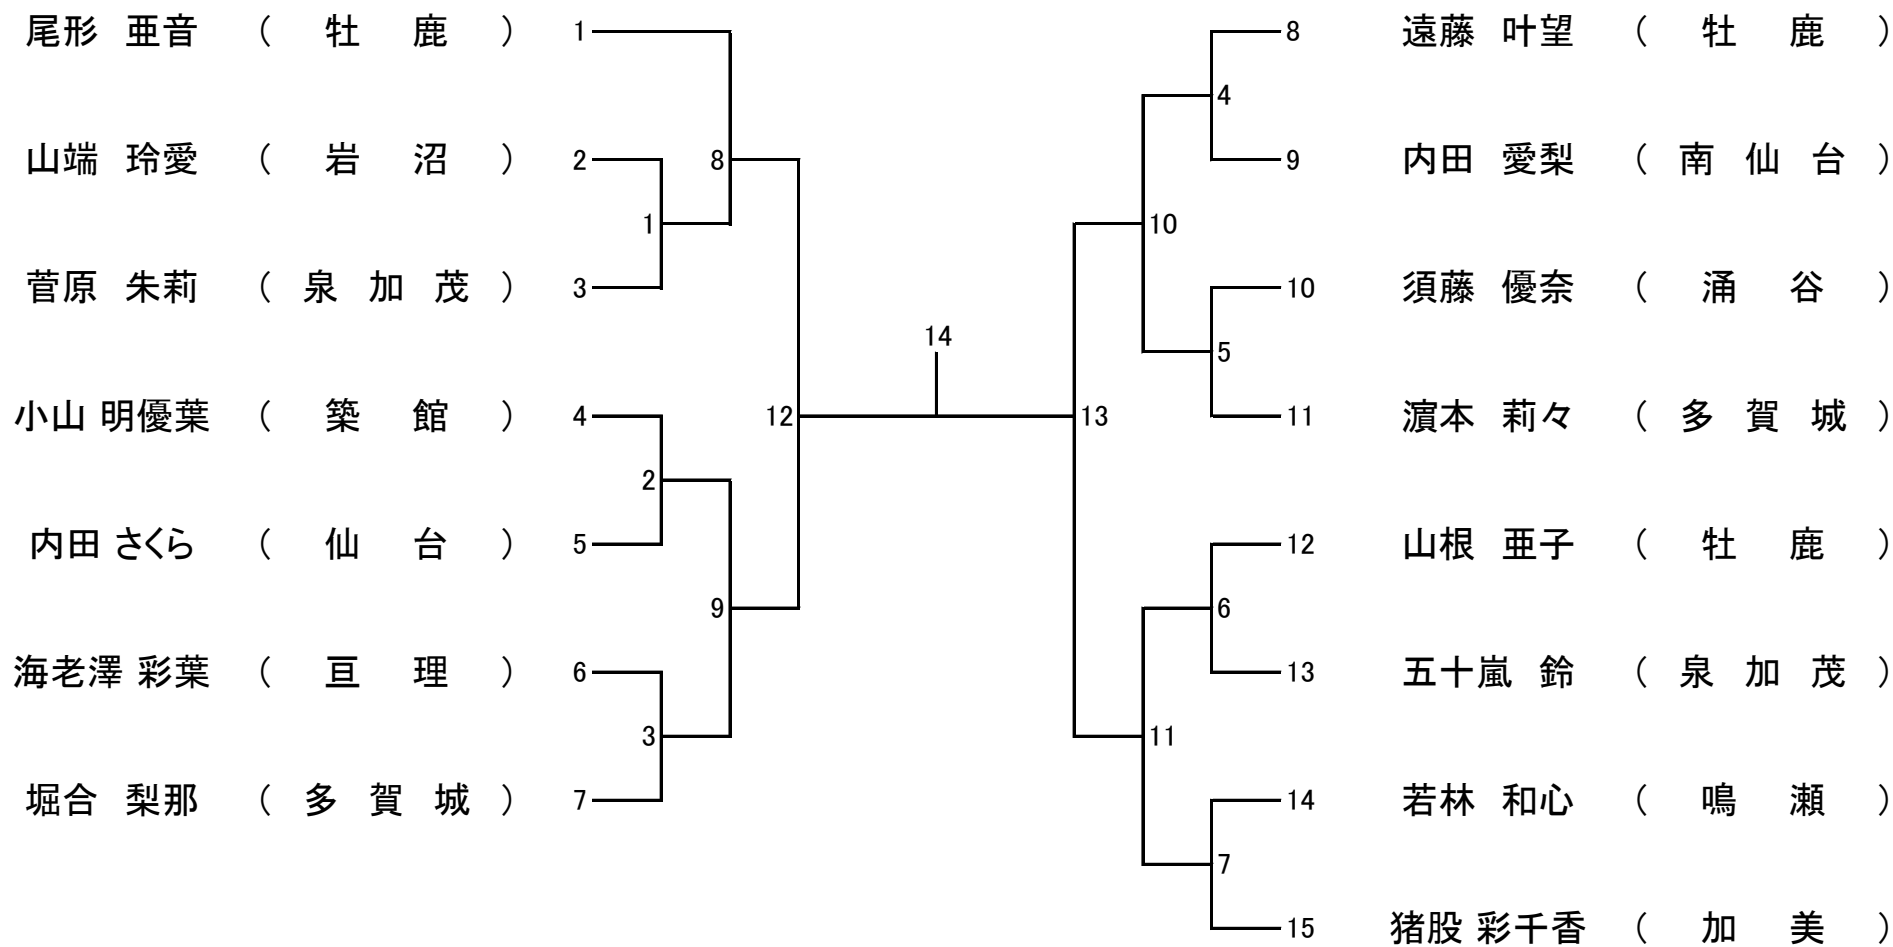

小学2年生 女子 組手

(自由組手)

小学3年生 女子 組手

(自由組手)

小学4年生 女子 組手

(自由組手)

小学5年生 女子 組手

(自由組手)

小学6年生 女子 組手

(自由組手)

中学1年生 女子 組手

(自由組手)

中学2年生 女子 組手

(自由組手)

中学3年生 女子 組手

(自由組手)

高校生 女子 組手

(自由組手)

コート

一般・大学 女子 組手

(自由組手)