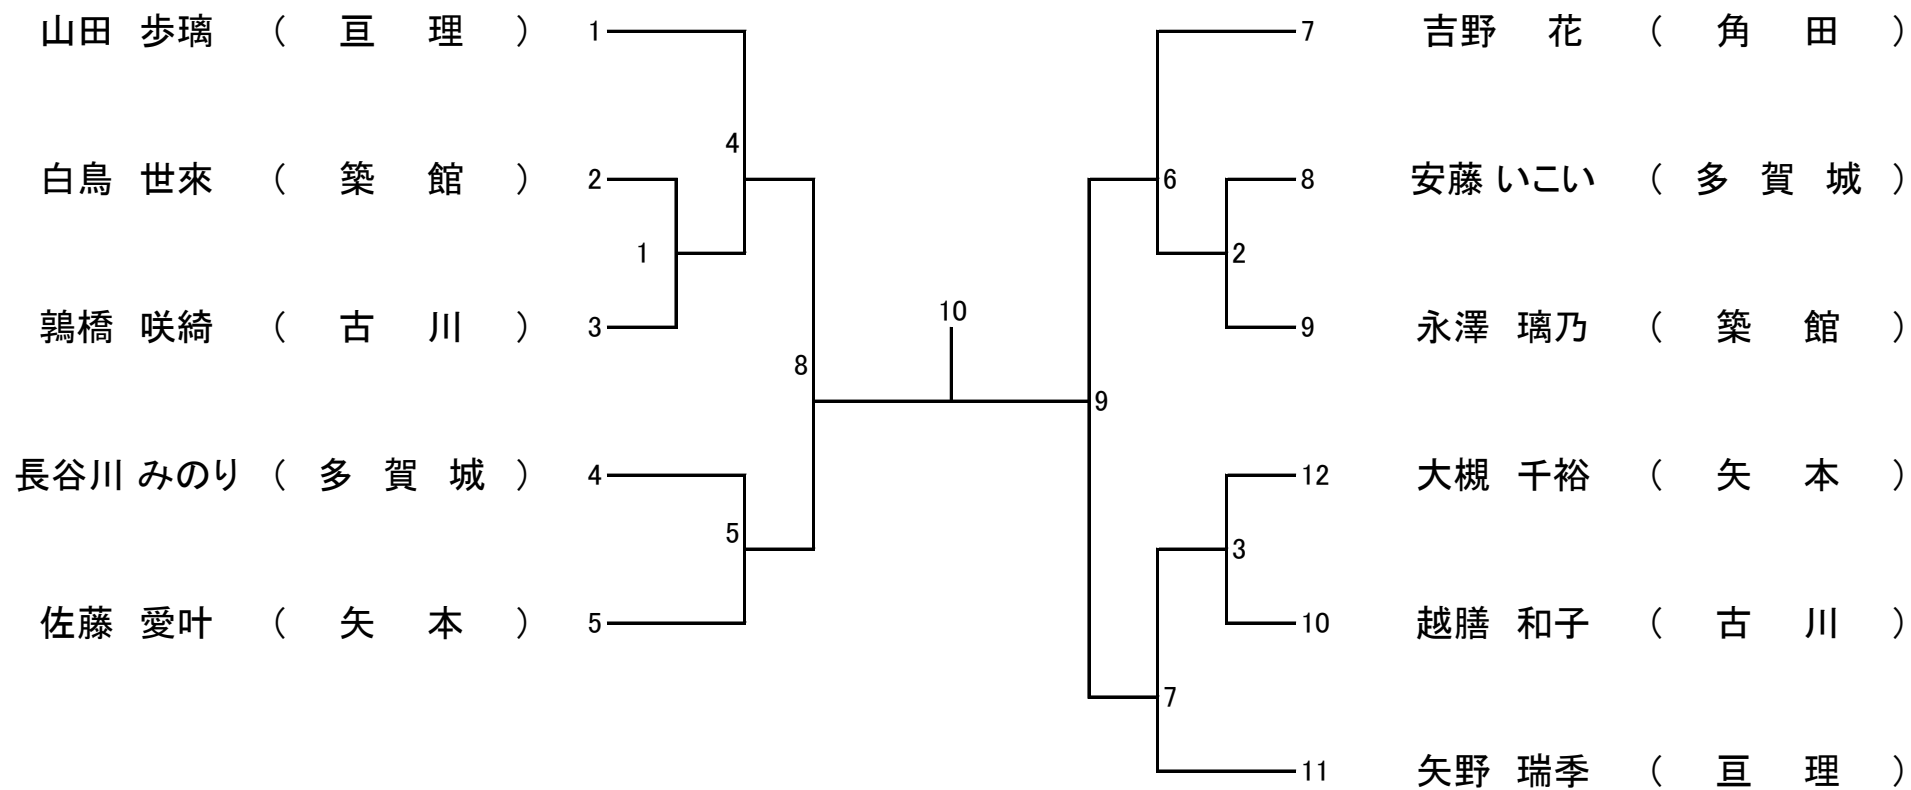

小学2年生 女子 組手

(自由組手)

小学3年生 女子 組手

(自由組手)

小学4年生 女子 組手

(自由組手)

小学5年生 女子 組手

(自由組手)

小学6年生 女子 組手

(自由組手)

中学1年生 女子 組手

(自由組手)

中学2年生 女子 組手

(自由組手)

中学3年生 女子 組手

(自由組手)

高校生 女子 組手

(自由組手)

コート

一般・大学 女子 組手

(自由組手)