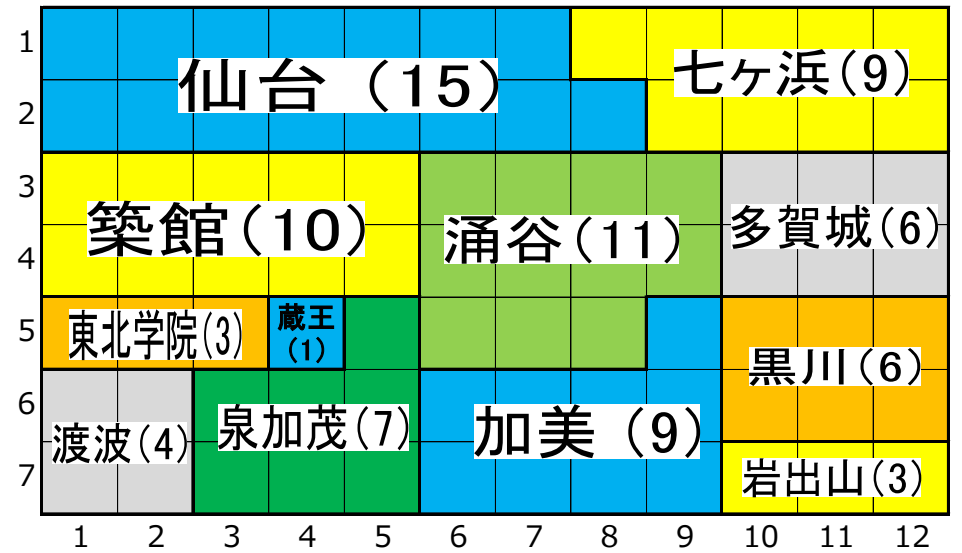

第65回小中大会宮城県選手団の座席数/メインアリーナ

ア リ ー ナ 側

宮城県選手団座席表 (132席)