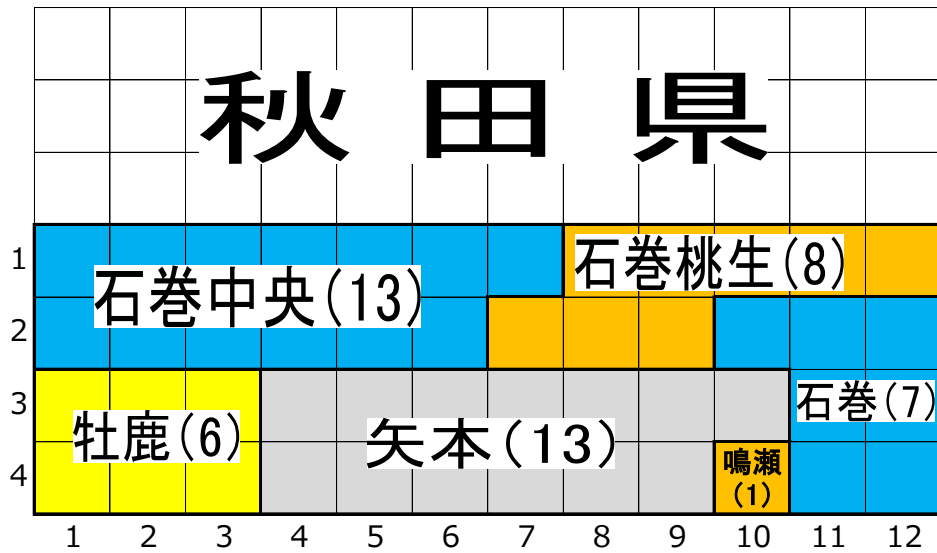

第65回小中大会宮城県選手団の座席数/メインアリーナ

ア リ ー ナ 側

宮城県選手団座席表 (132席)