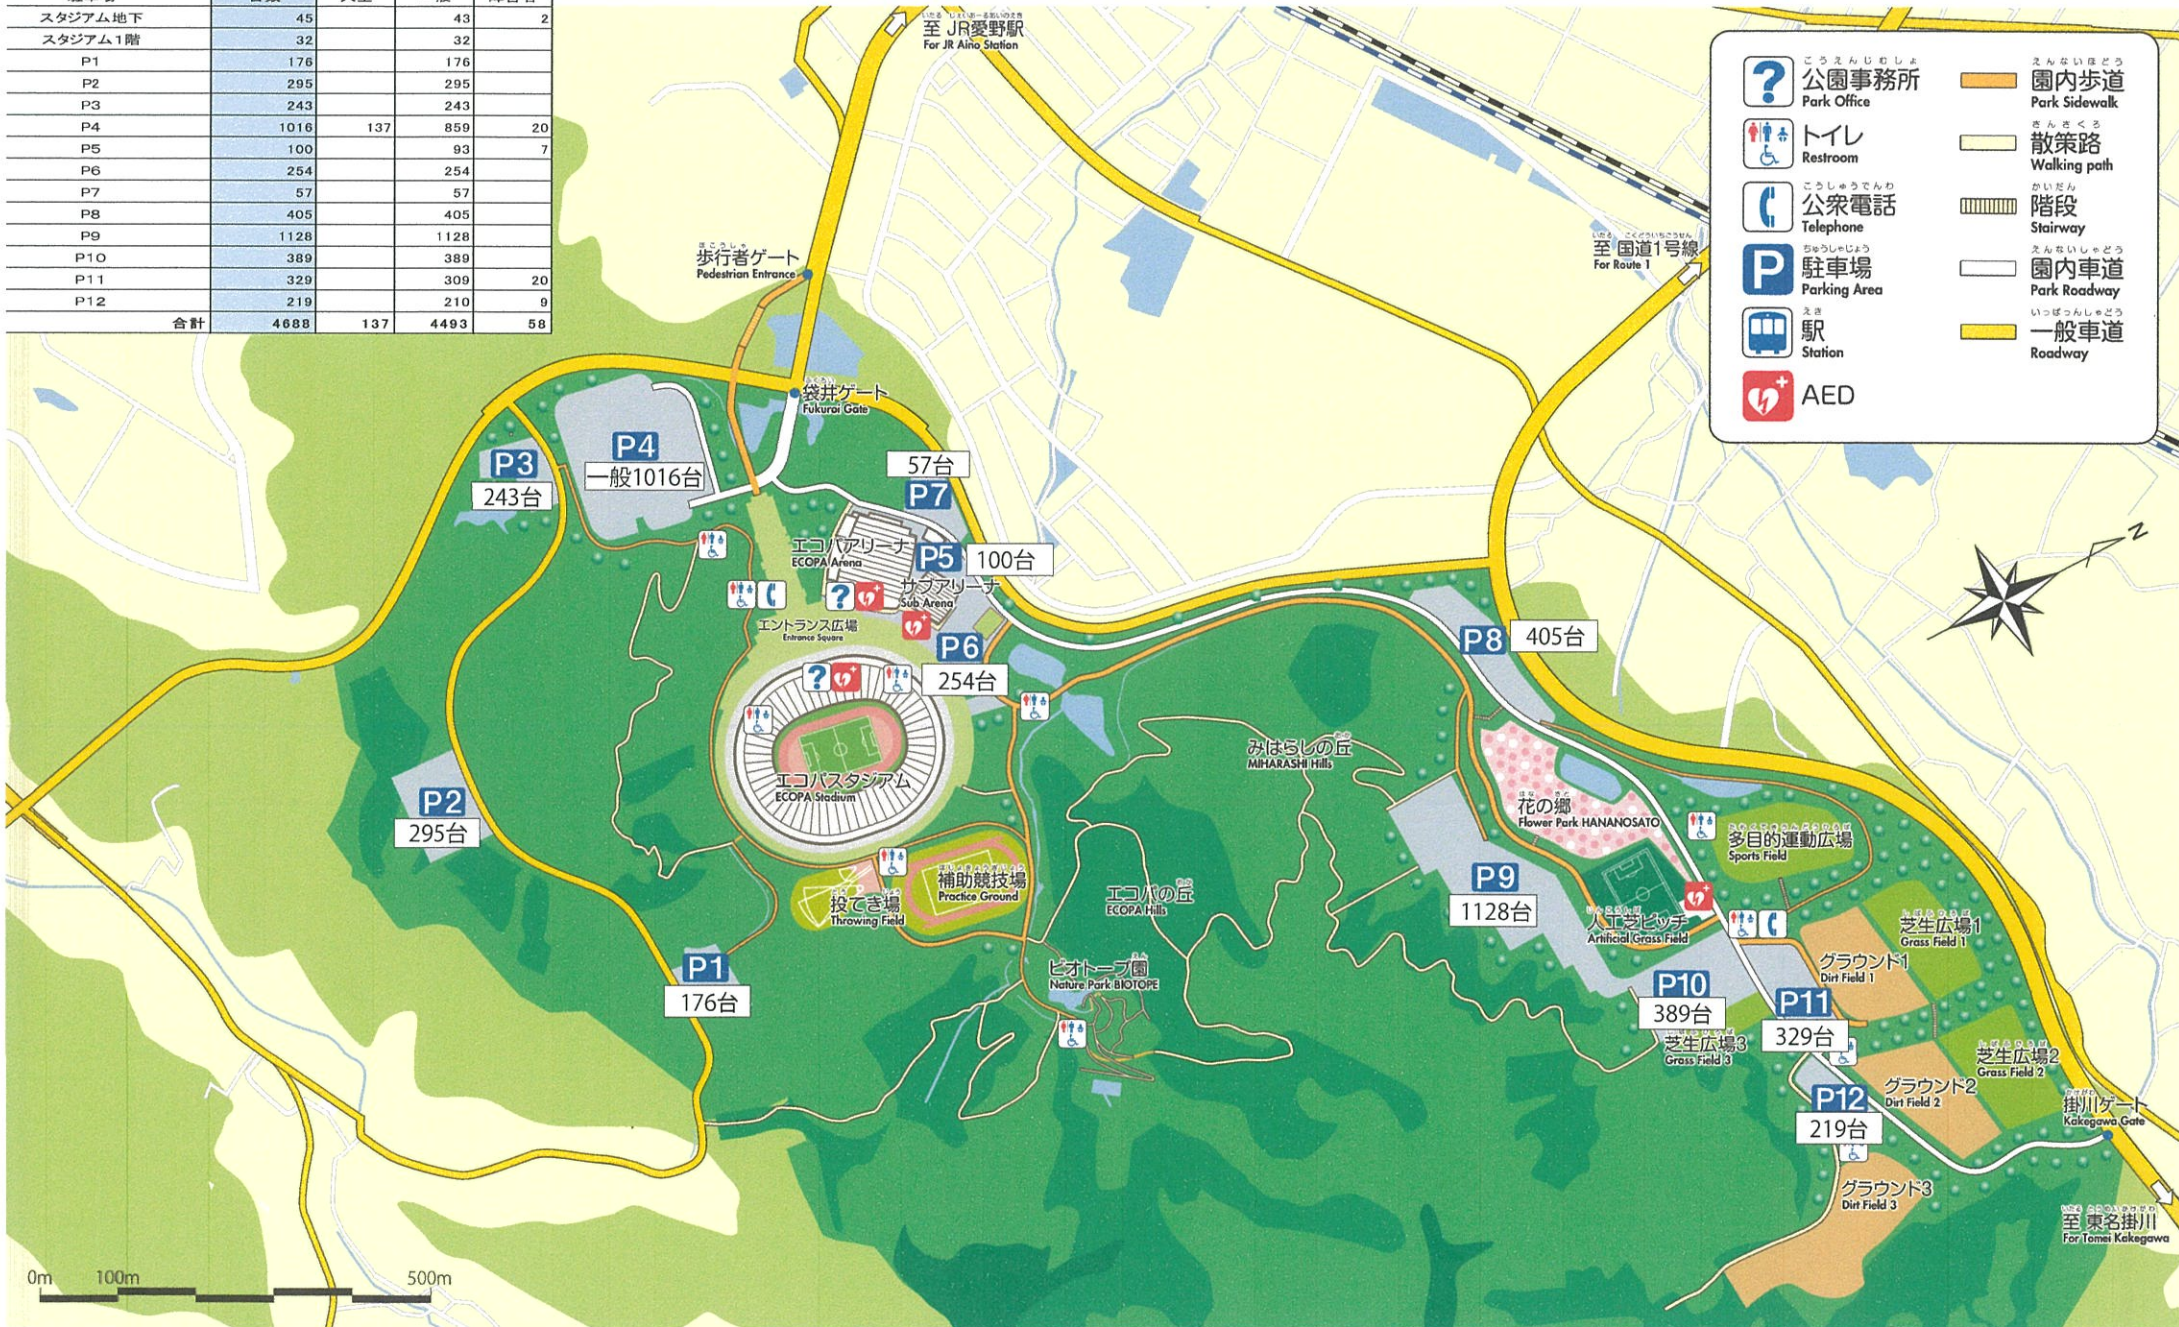

小笠山総合運動公園 Ogasayama Sports Park

駐車場	台数	大型	一般	障害者
スタジアム地下	45		43	2
スタジアム1階	32		32	
P1	176		176	
P2	295		295	
P3	243		243	
P4	1016	137	859	20
P5	100		93	7
P6	254		254	
P7	57		57	
P8	405		405	
P9	1128		1128	
P10	389		389	
P11	329		309	20
P12	219		210	9
合計	4688	137	4493	58

P5・P6(粉) ⇒ 駐車券必要
 来賓・役員・関係者のみ