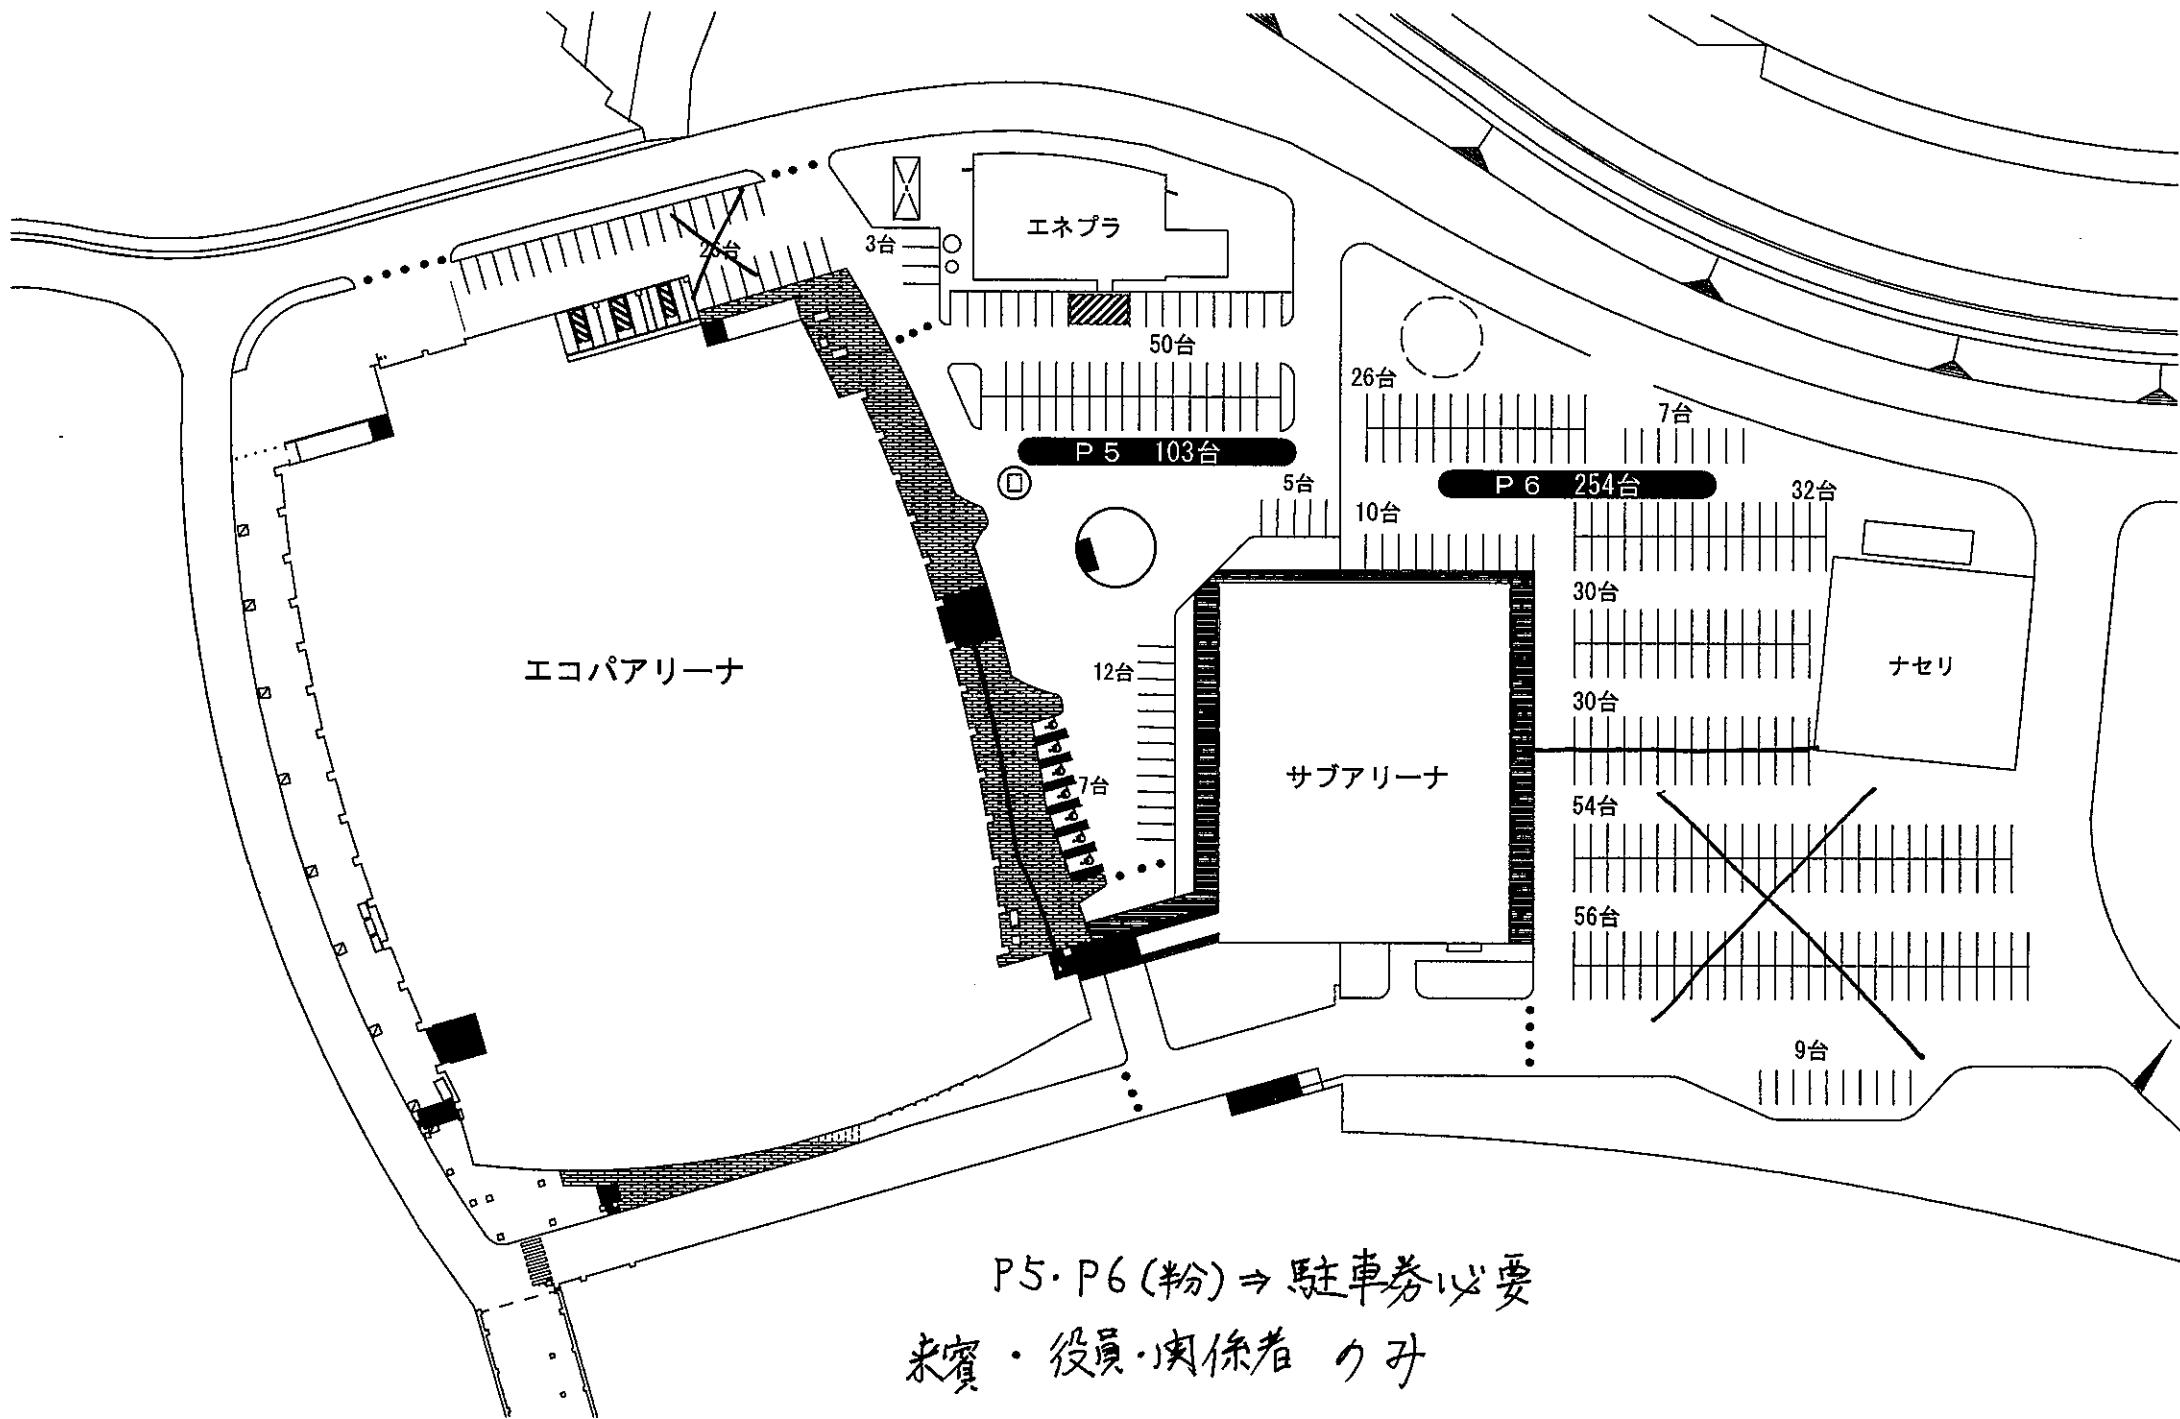

小笠山総合運動公園 Ogasayama Sports Park

駐車場	台数	大型	一般	障害者
スタジアム地下	45		43	2
スタジアム1階	32		32	
P1	176		176	
P2	295		295	
P3	243		243	
P4	1016	137	859	20
P5	100		93	7
P6	254		254	
P7	57		57	
P8	405		405	
P9	1128		1128	
P10	389		389	
P11	329		309	20
P12	219		210	9
合計	4688	137	4493	58

P5・P6(粉) ⇒ 駐車券必要
 来賓・役員・関係者のみ